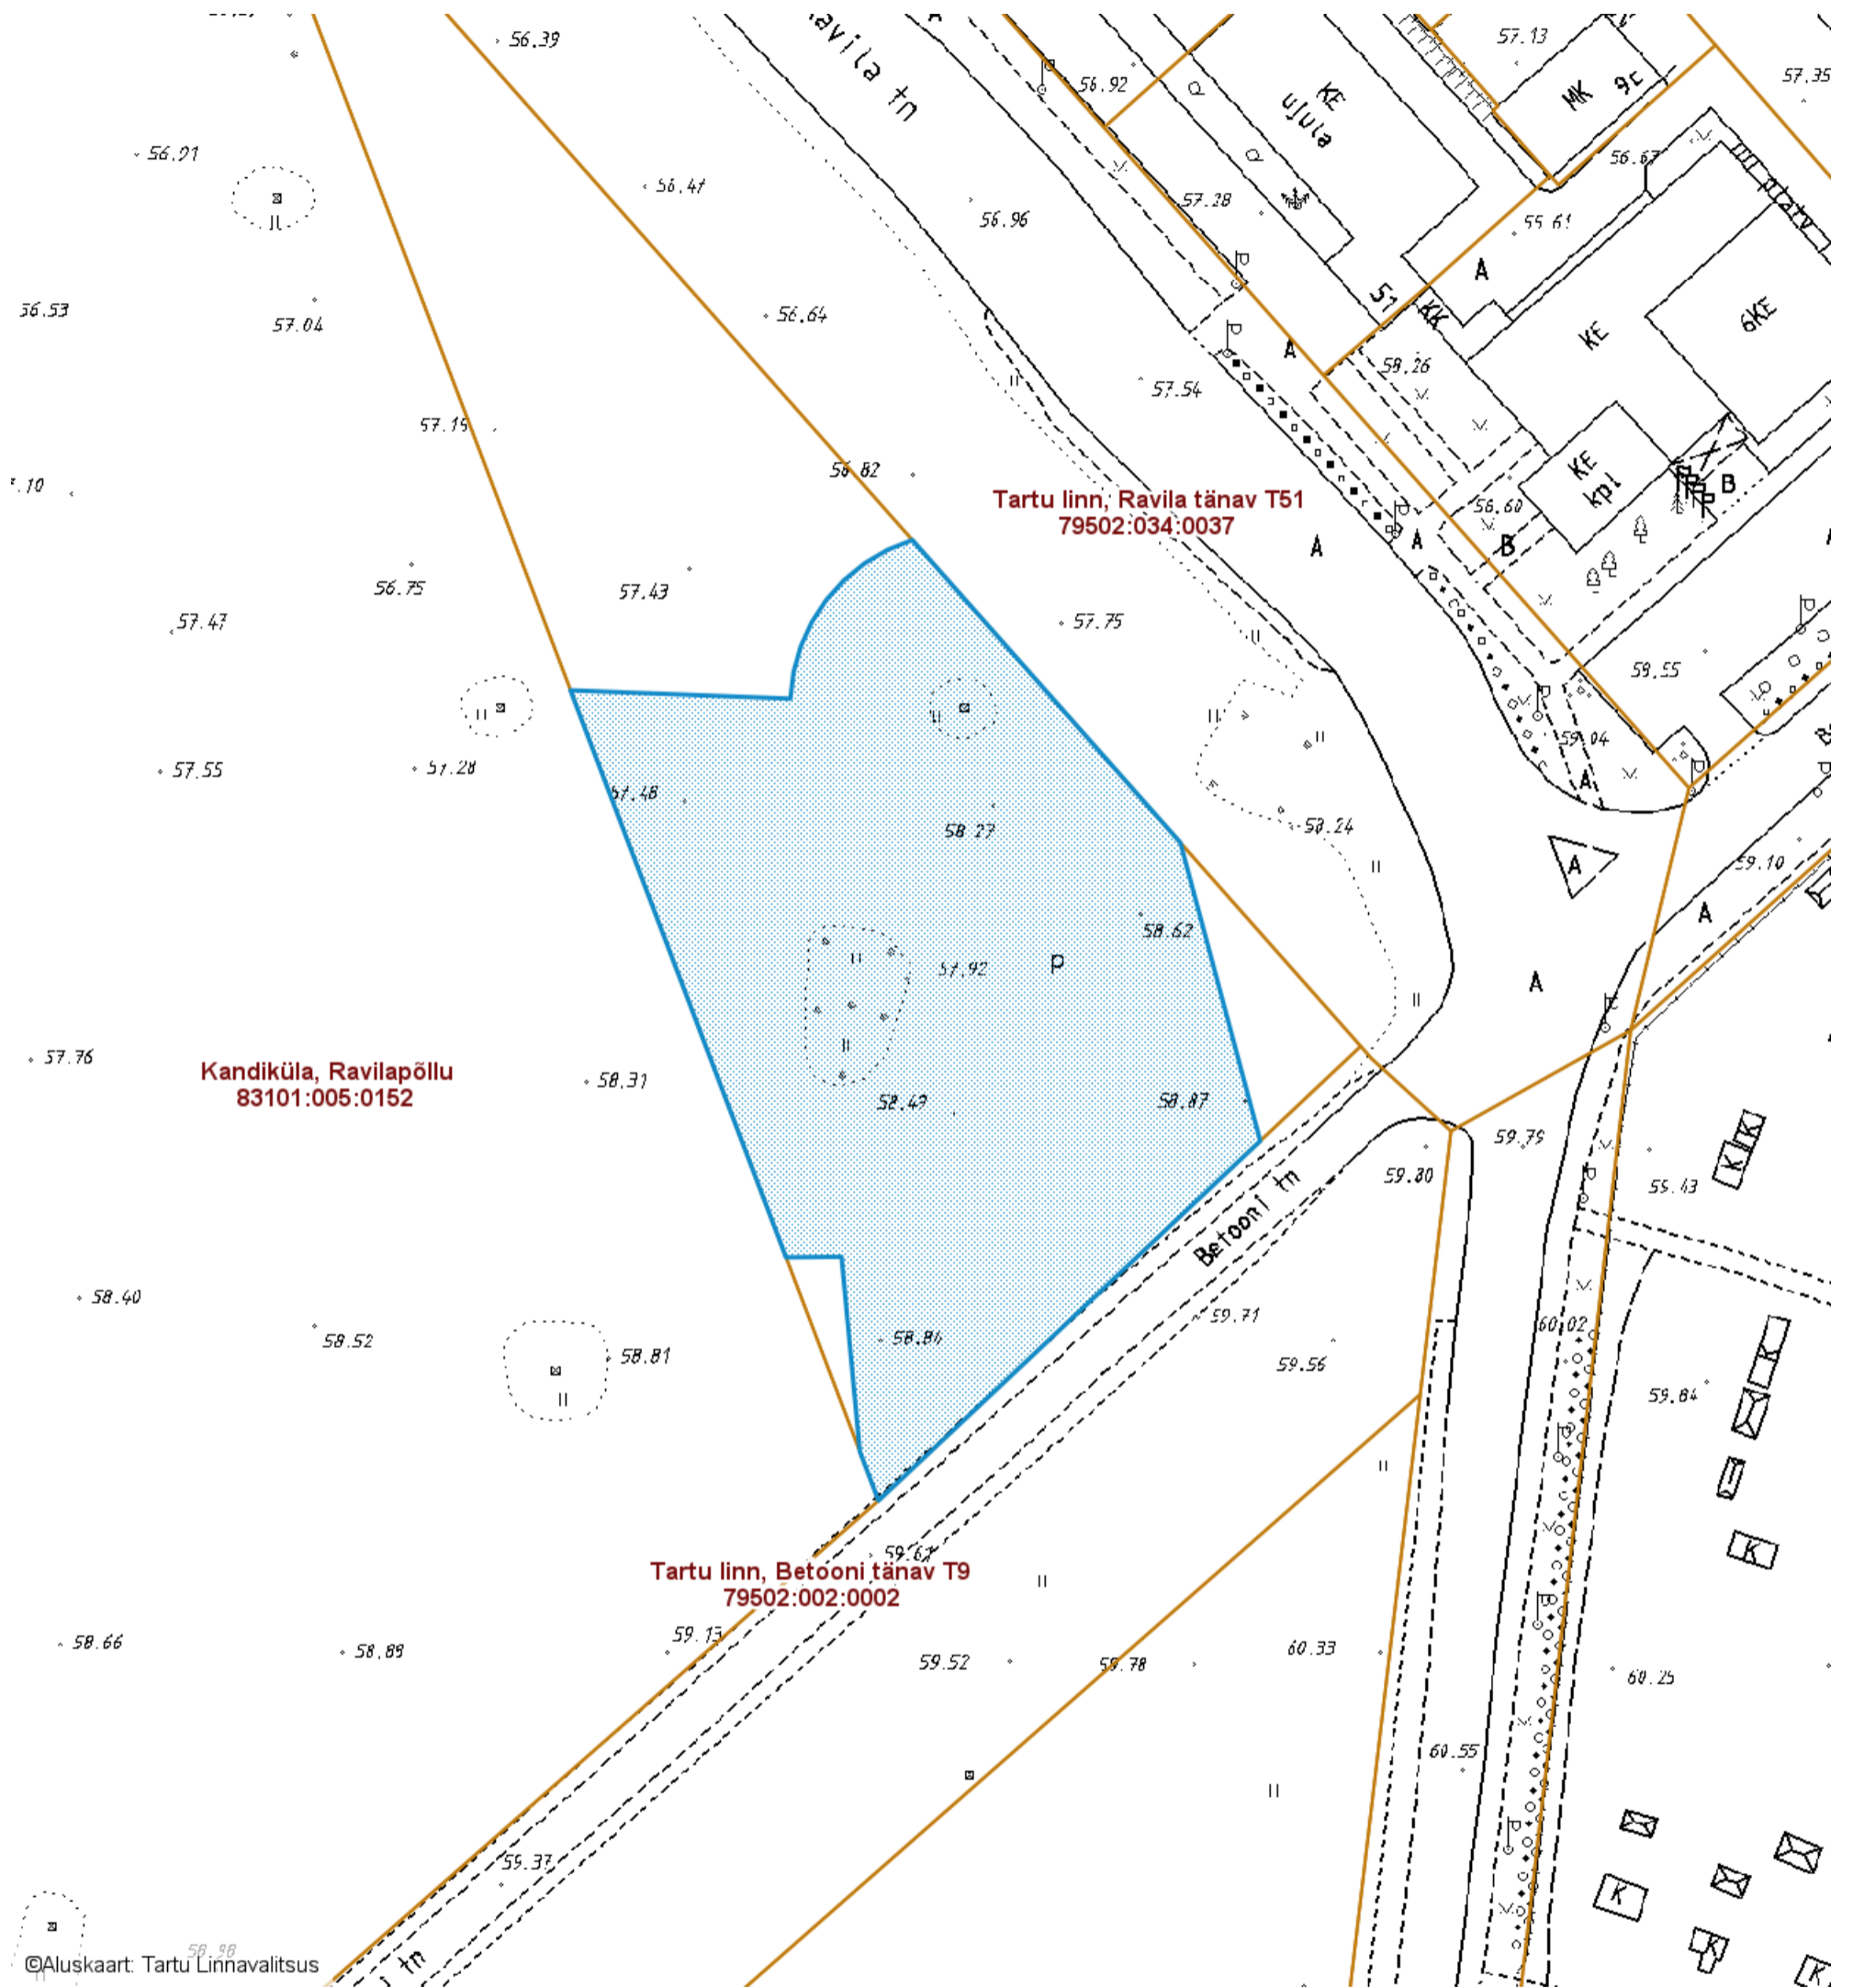

# SUNDVALDUSE ALA ASENDIPLAAN

Tartu maakond, Tartu linn, Tartu linn, Ravila tn 90 (79301:001:0226)

M 1 : 1000

Kandiküla, Ravilapõllu  
83101:005:0152

Tartu linn, Ravila tänav T51  
79502:034:0037

Tartu linn, Betooni tänav T9  
79502:002:0002

©Aluskaart: Tartu Linnavalitsus

— Sundvalduse ala pindala  
ligikaudu 7206 m<sup>2</sup>  
(110 kV elektrihuliin)

## Sundvalduse ala koordinaadid

Nr	X	Y
1	6474337.90	656903.69
2	6474419.52	656872.64
3	6474418.32	656904.31
4	6474422.13	656904.76
5	6474425.82	656905.79
6	6474429.31	656907.37
7	6474432.52	656909.46
8	6474435.38	656912.03
9	6474437.81	656914.99
10	6474439.75	656918.30
11	6474441.17	656921.86
12	6474397.60	656960.45
13	6474354.67	656971.95
14	6474302.89	656916.99
15	6474309.95	656914.31
16	6474337.98	656911.67